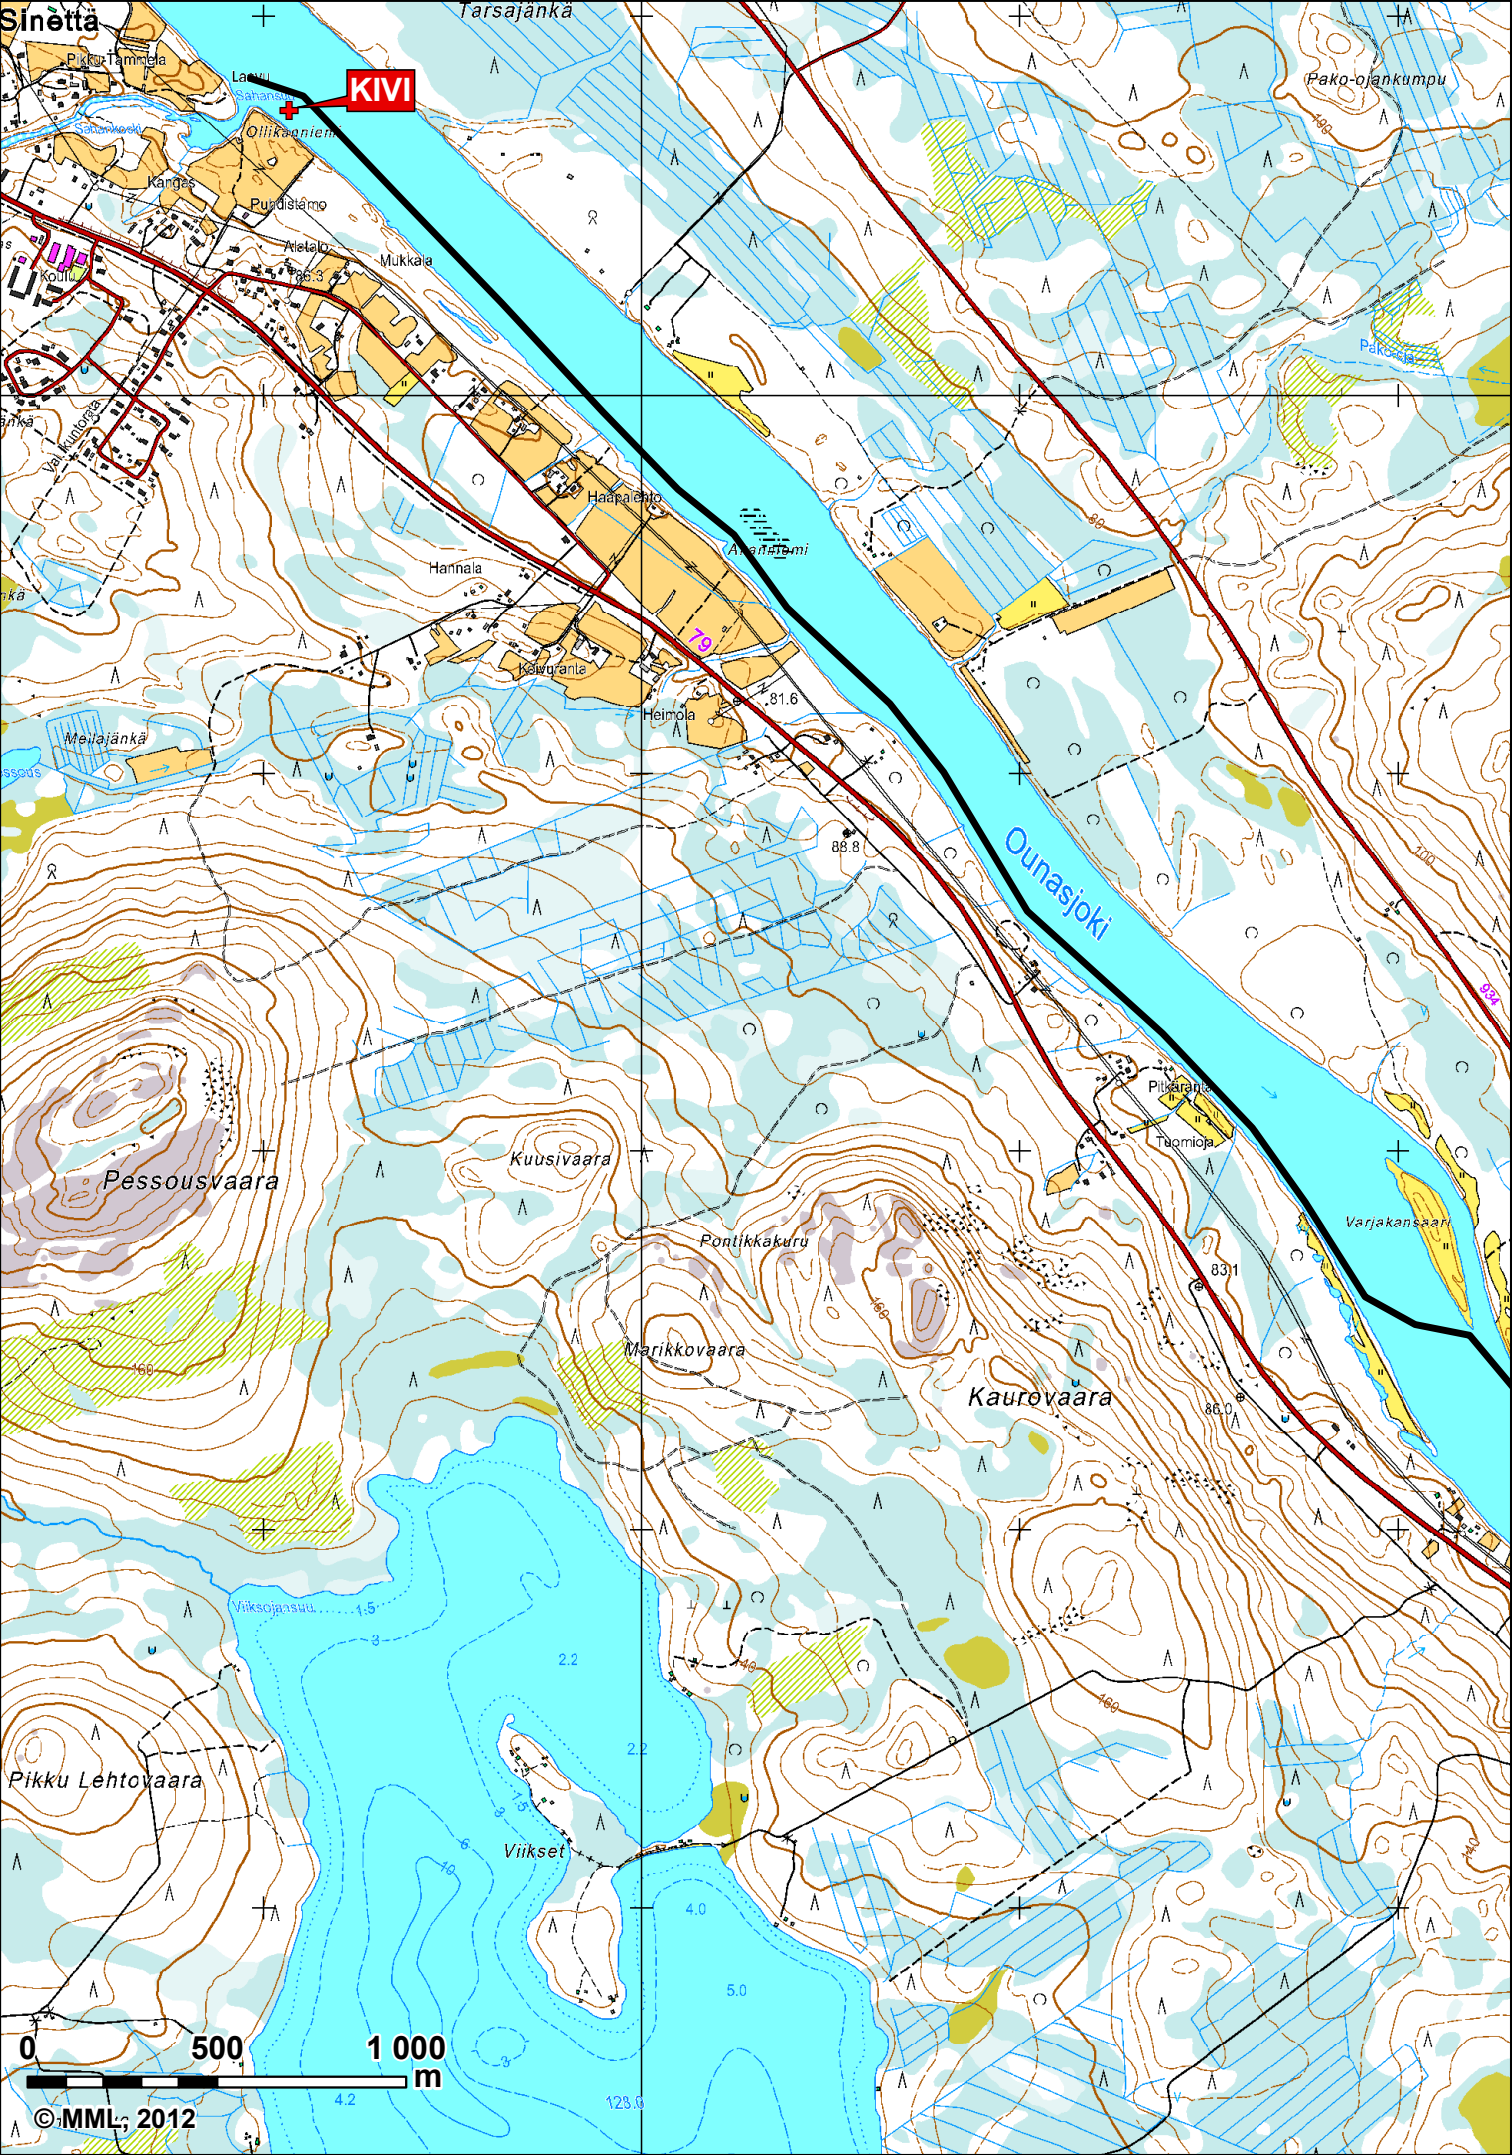

KIVI

Ounasjoki

Pessousvaara

Kuusivaara

Kaurovaara

Pikku Lehtovaara

Viikset

0 500 1 000 m

©MML, 2012